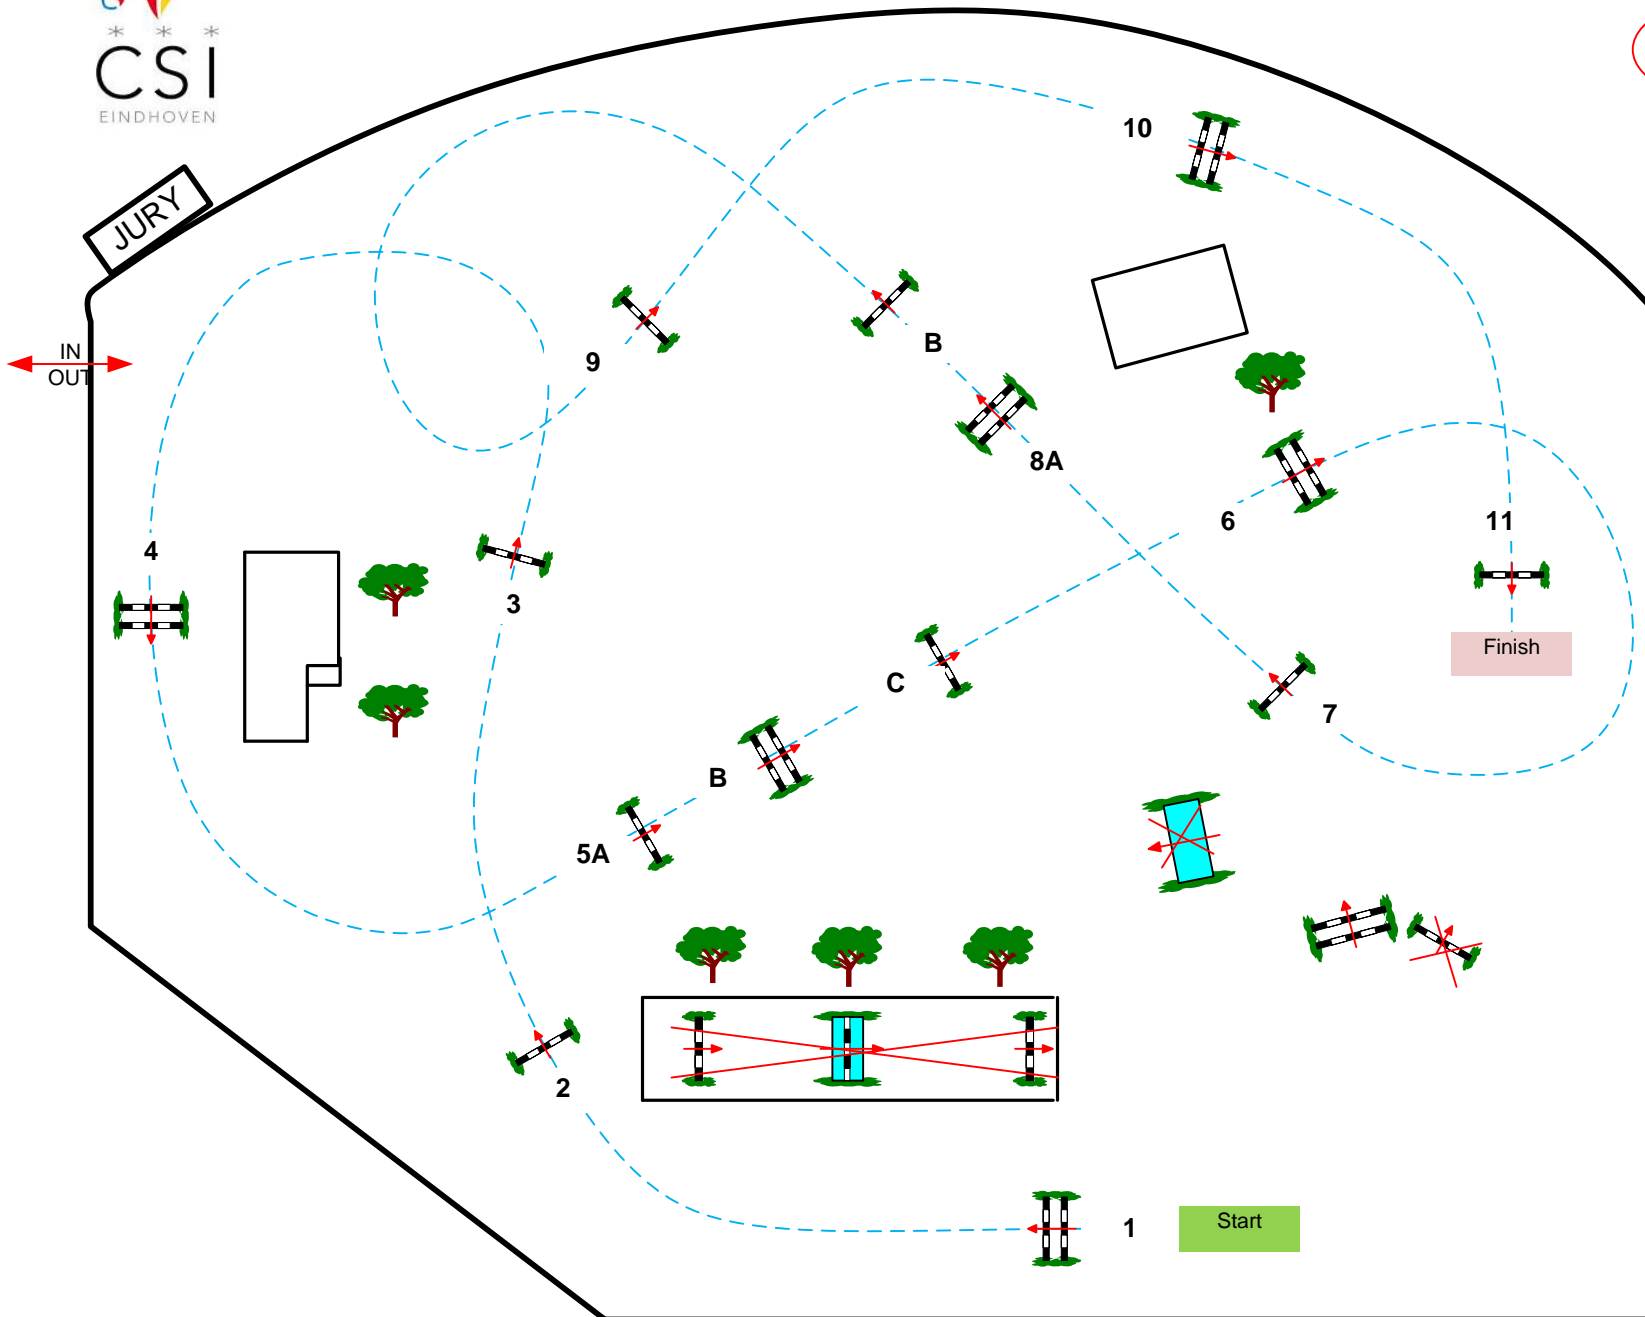

Class 1
Final Lichtstad
Tour

CSI Eindhoven prix

Wedstrijd in Twee Manches

vrijdag 31 mei 2019

Table: A
FEI RG / Art. 238.2.1
Height: 1,30 m

Speed: 350 m/min

Length: 470 m
Time allowed: 81 sec
Time limit: 162 sec

Obstacles: 11
Efforts: 14

Course Designer
Henk Linders
Assistants
Marco de Jong
Martin Jansman
Willy Wilmer